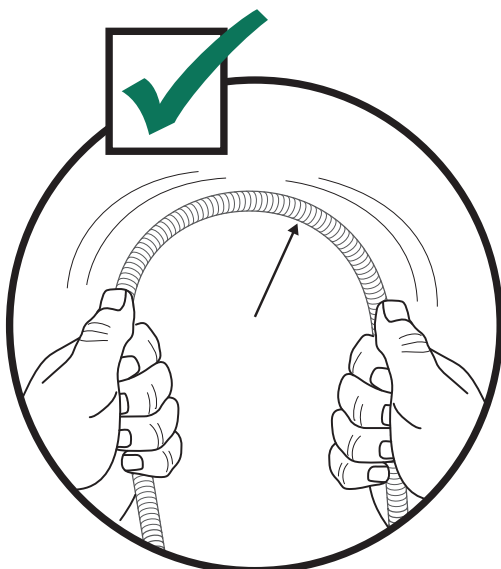

SINCE 1888

Montageanleitung

Assembly Instructions

Guide d'assemblage

BBQ Station Videro G6-S

Abb.:
Videro G6-S schwarz

Mitgelieferte Befestigungselemente:

Stk.	Teil	Darstellung
9	A	
18	B	
2	C	
2	D	