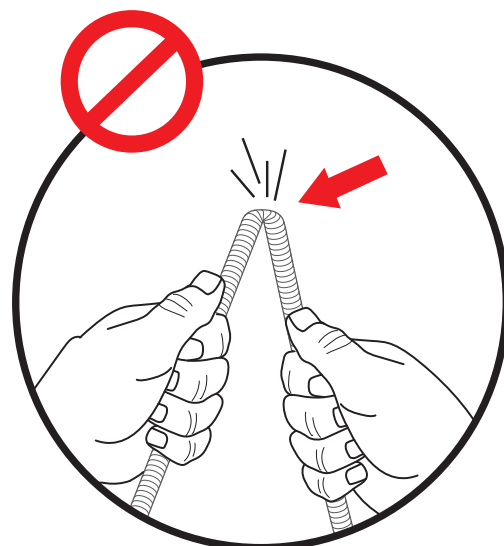

SINCE 1888

Montageanleitung

Assembly Instructions

Guide d'assemblage

BBQ Station Videro G6-S

Abb.:
Videro G6-S schwarz

Mitgelieferte Befestigungselemente:

Stk.	Teil	Darstellung
9	A	
18	B	
2	C	
2	D	